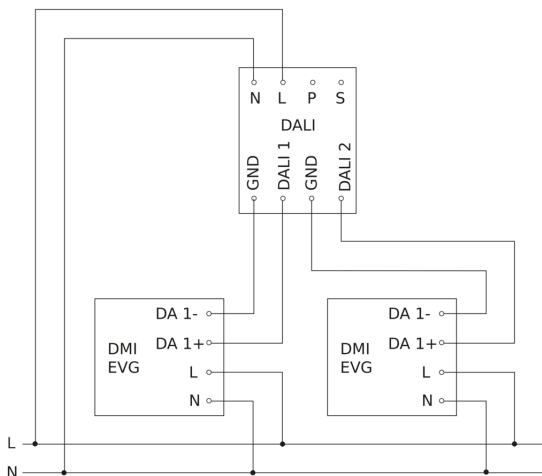

HF 360

DALI-2 APC - Deckeneinbau
EAN 4007841 079529
Art.-Nr. 079529

Schaltplan Master

Schaltplan Master-Slave Vernetzung